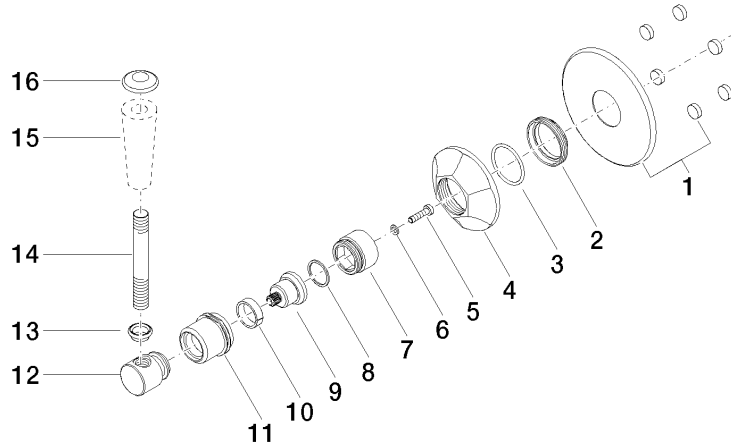

36 104 371

- rotary diverter
- rosette Ø 85 mm

36 104 371

mm [inches]

Certificates

LGA_28456.

36 104 371

Spare parts list

No.	Item Number	Name	Quantity used	Delivery time
1	90 27 97 007 00-09	cover	1	-
Spare part can no longer be ordered, please order the replacement item				
2	09 23 10 125-00	nut	1	10
3	90 14 10 063 00 90	seal	1	2
4	09 27 37 101-09	rosette	1	40
5	09 30 30 069 90	screw	1	2
6	09 30 11 194 90	disc	1	2
7	09 18 30 007-09	sleeve	1	60
8	90 28 10 030 00 90	ring	1	2
9	09 12 12 064-09	base	1	60
10	90 14 15 021 00 90	ring	1	2
11	09 21 02 160-09	cover	1	40
12	09 20 37 101-09	handle	1	40
13	09 20 37 001-09	handle	1	40
14	09 28 22 013 90	pipe	1	2
15	11 170 370-09	MADISON Lever insert - Durabronz (23kt Gold)	1	40
16	09 30 30 062-09	screw	1	40